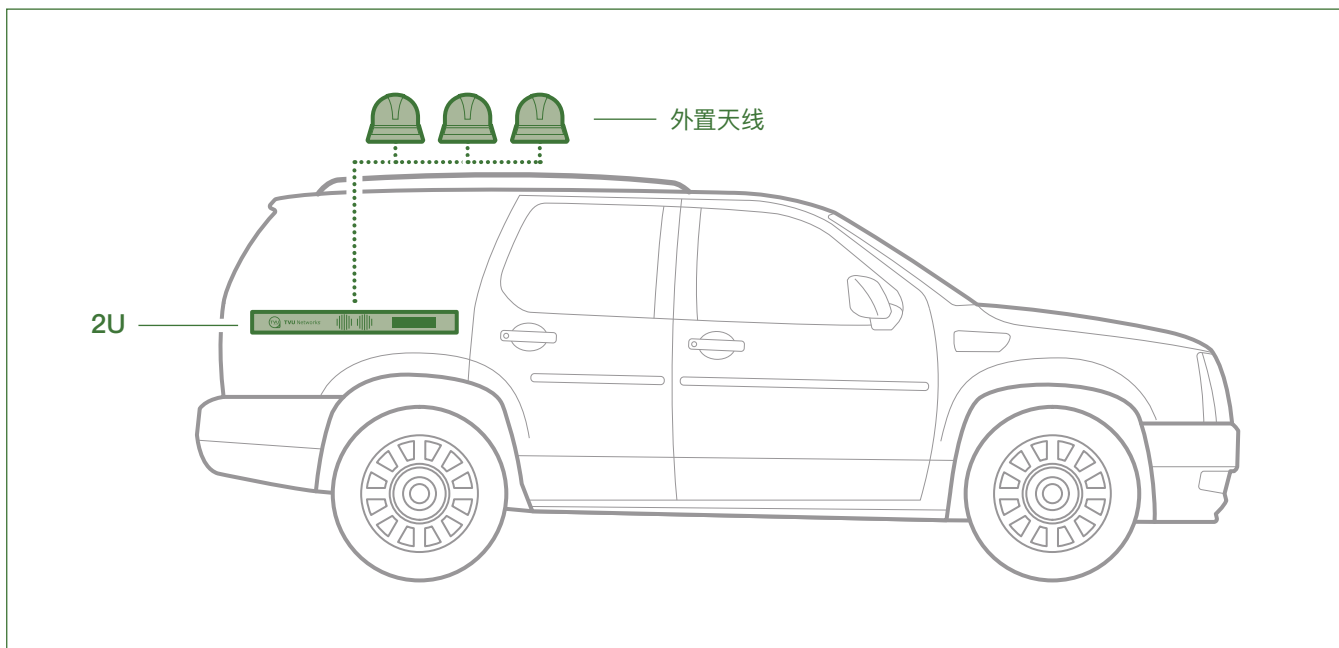

产品优势

- ▲ 提供高可靠，高速的互联网接入及网络加速
- ▲ 2U 标准尺寸，可以安装在移动车辆或者机房
- ▲ 聚合多种带宽，包括蜂窝数据，卫星，以太或无线网络等
- ▲ 前面板 LCD 显示，设置简单，部署快速

TVU聚合路由器(Rack 5G版本)

新一代的转播车及移动演播室的传输解决方案

TVU 聚合路由器（Rack 5G 版）为节目转播车提供了一个高性能、高可靠的网络聚合传输解决方案。采用 2RU 主机，内置最长达 6 个 5G 移动蜂窝网络，也可以外接卫星，微波，WiFi 和以太网连接，可为车辆提供高达 4Gbps 带宽的稳定互联网接入能力（超过1Gbps网络，需本地化部署万兆聚合网关服务器及万兆网络专线）。TVU Rack Router 采用 Inverse StatMux Plus (IS+) 技术，即使在最具挑战性的传输环境（如移动车辆）中也能实现可靠的网络传输。当出现单一网络连接中断或带宽波动，整体聚合网络带宽链接不受影响，视频流及各种网络应用亦不会中断。同时可使用 IP67 级外部顶置天线，确保最佳信号强度。

TVU聚合路由器 (Rack 5G版本)

支持同时连接多个网络，包括移动蜂窝网、卫星、微波、WiFi和以太网。接入车顶外部天线的机架聚合路由器非常适合安装在新闻采集车辆上。

产品规格*

TVU聚合路由器 (Rack 5G版本)	
传输技术	Inverse StatMux Plus (IS+)
数据吞吐量	4Gbps (超过1Gbps网络, 需本地化部署万兆聚合网关服务器及万兆网络专线)
支持应用协议	FTP, HTTP, IMAP, NTP, POP, RTP, RTSP, SMTP, SNMP, SSH, Telnet
支持传输协议	TCP, UDP, RDP
支持互联网协议	IPv4, ICMP
失效切换支持	无缝切换
数据加密	加密
启动时间	小于20秒
支持的数据连接	最少可同时捆绑6路3G/4G/LTE/5G蜂窝网络, 另外也可以通过网线聚合多路以太网、微波和Ka波段、Ku波段及BGAN卫星的链路
局域网动态主机配置协议	最多支持10台设备
电源输入	100-240V AC, 50/60Hz 5.2-2.6A, 双电源
基于网页的管理看板及分析工具	支持历史以及实时查看
Router连接	一键启动并连接
尺寸	2U, 482.6 x 88.8 x 257.05 mm, 19" x 1.75" x 10.1"
重量	8.6kg
运行温度	0~35度
网口	4个千兆网口